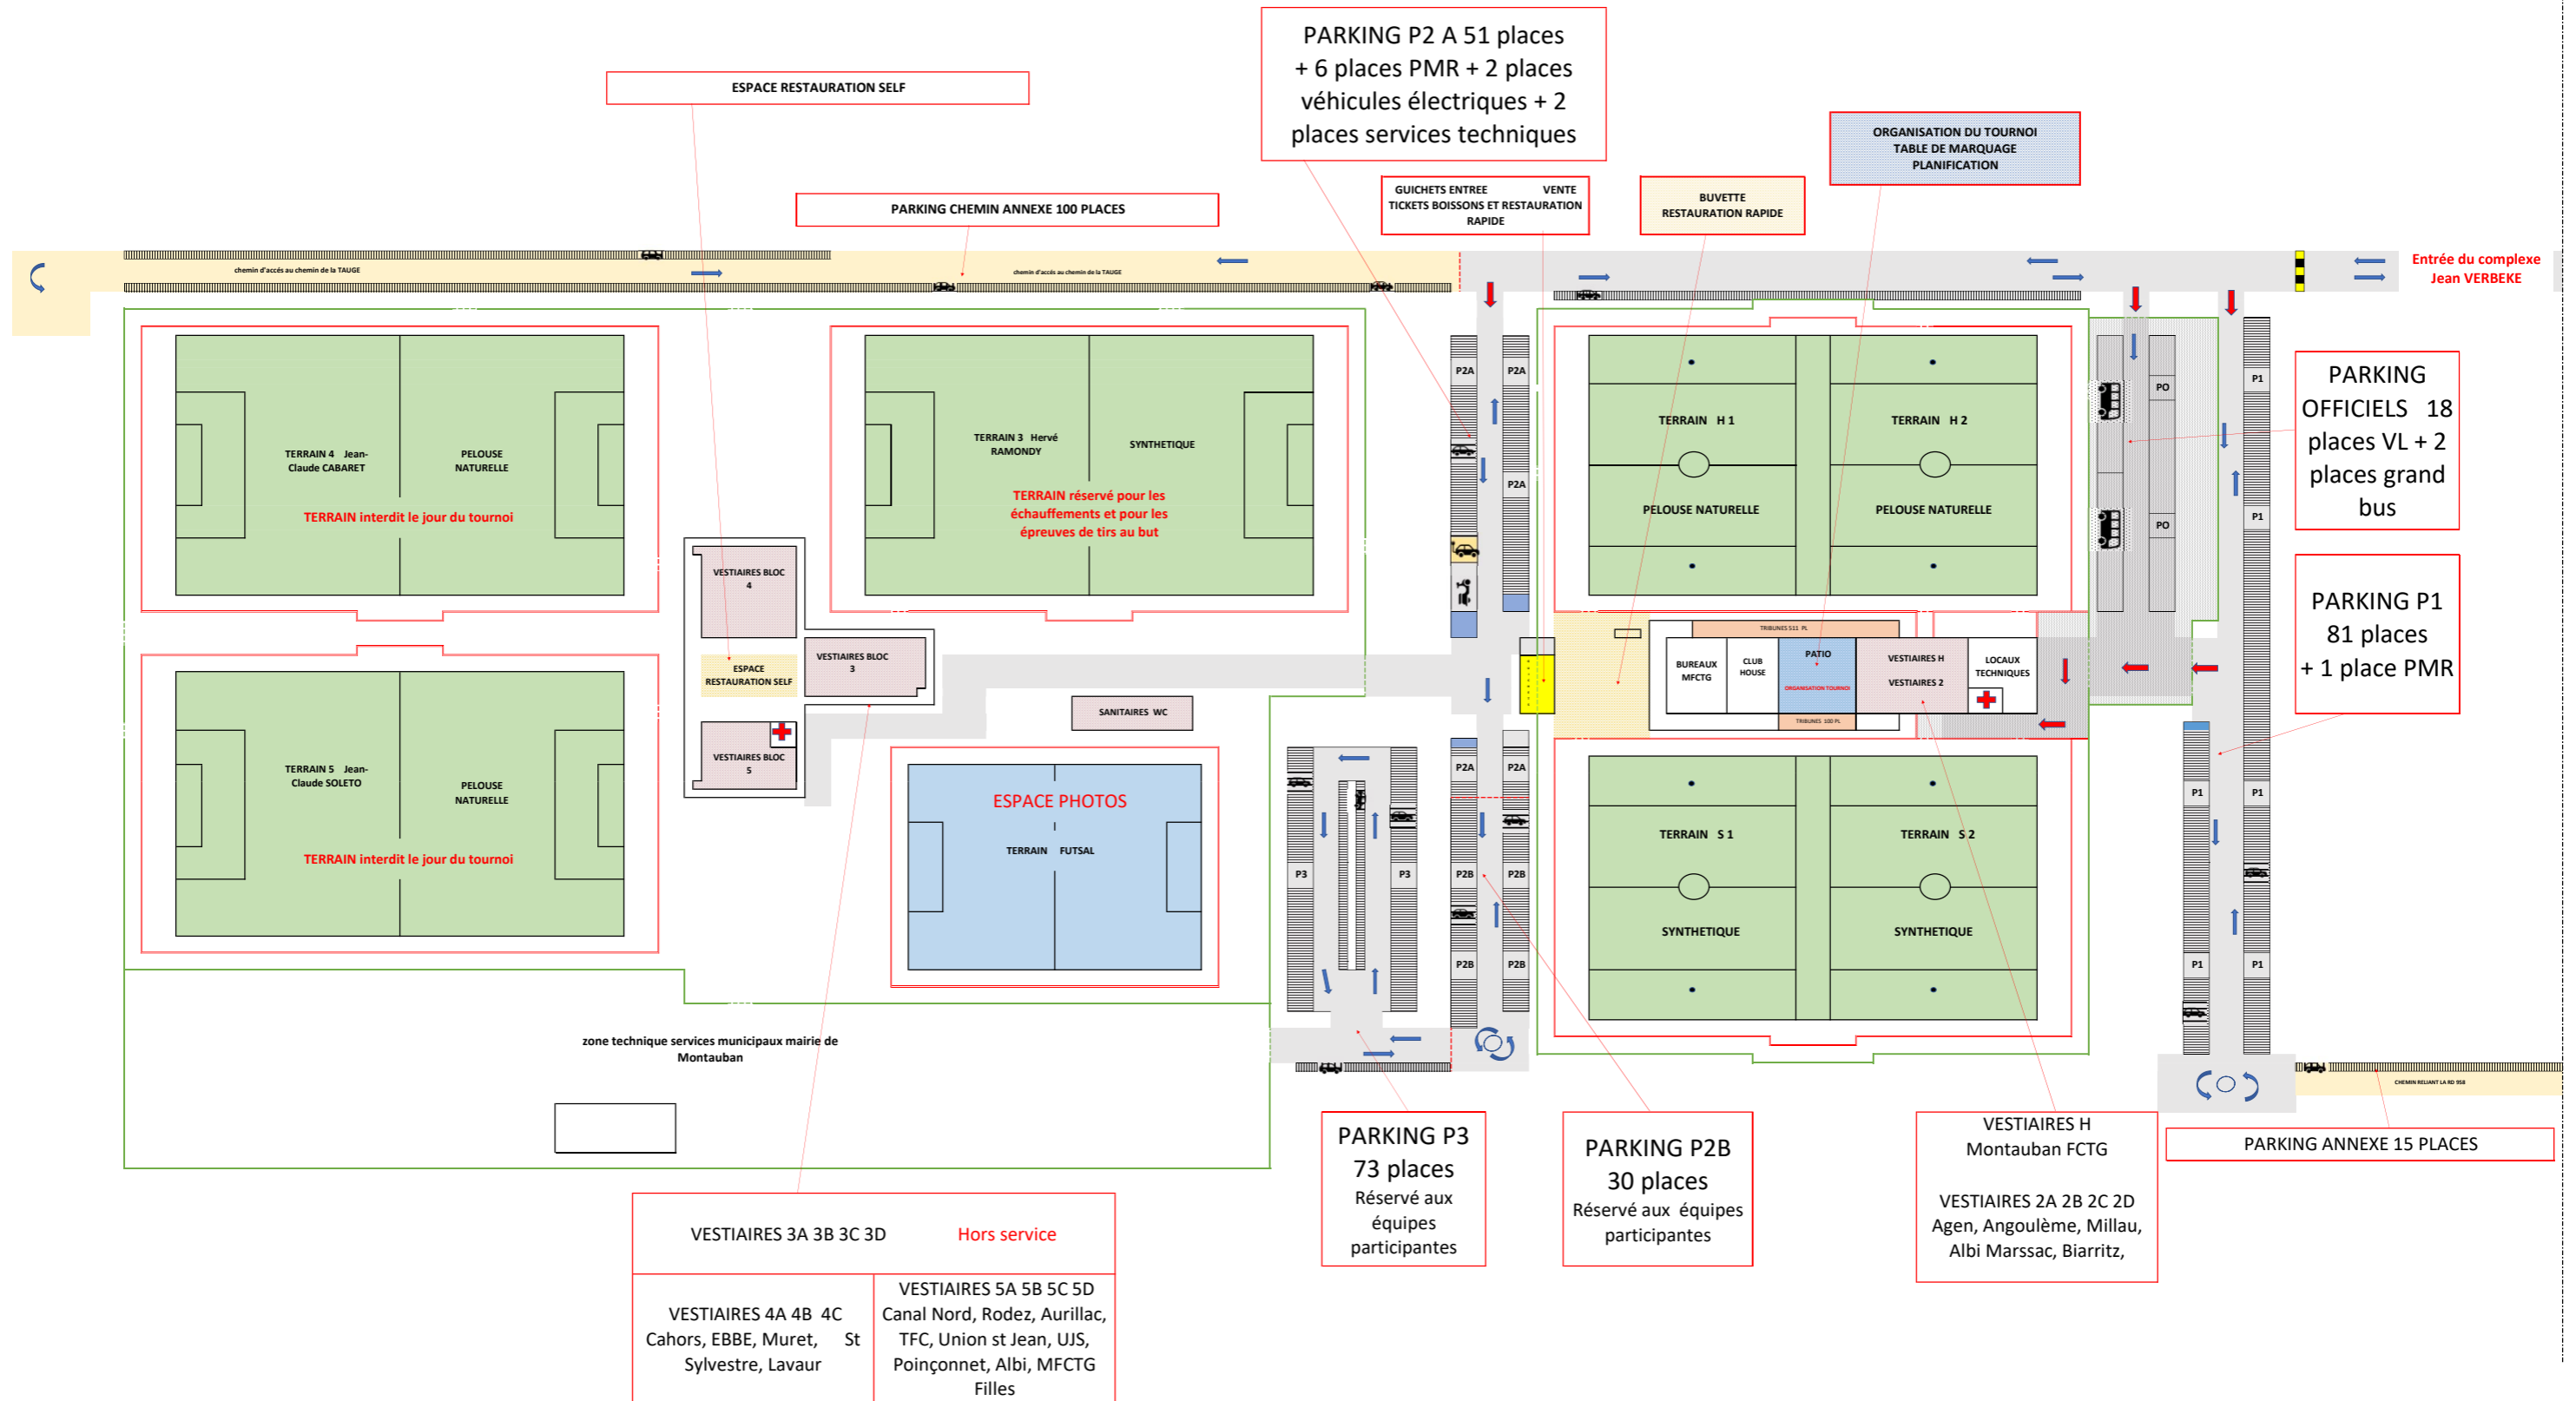

COMPLEXE SPORTIF JEAN VERBEKE
 PLAN SCHEMATIQUE DES INSTALLATIONS
 

VESTIAIRES 3A 3B 3C 3D Hors service	
VESTIAIRES 4A 4B 4C Cahors, EBBE, Muret, St Sylvestre, Lavaur	VESTIAIRES 5A 5B 5C 5D Canal Nord, Rodez, Aurillac, TFC, Union st Jean, UJS, Poinçonnet, Albi, MFCTG Filles

VESTIAIRES H
Montauban FCTG

VESTIAIRES 2A 2B 2C 2D
Agen, Angoulême, Millau,
Albi Marssac, Biarritz,